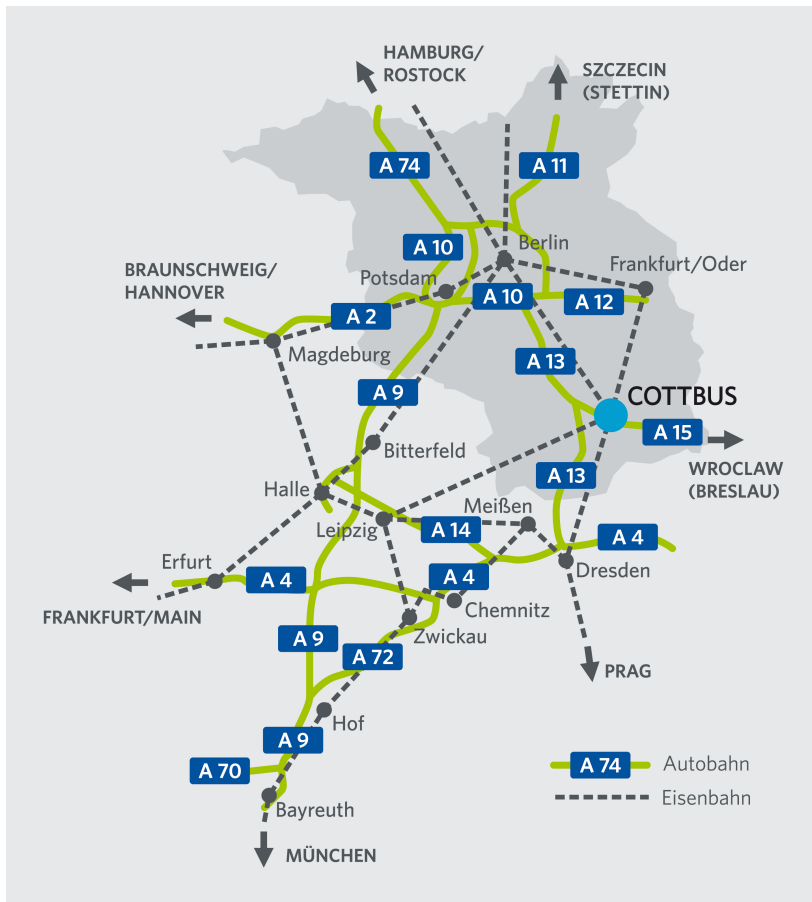

ANFAHRTSPLAN ZENTRALCAMPUS COTTBUS

Anschrift:
Platz der Deutschen Einheit 1
03046 Cottbus

ANREISE MIT DEM PKW

Die Anreise erfolgt am schnellsten über die Autobahnen A13 und A15, Abfahrt Cottbus-West weiter Richtung Innenstadt. Eine Ausschilderung zur Universität ist auf den meisten Hauptverkehrsstraßen vorhanden.

ÖFFENTLICHE VERKEHRSMITTEL

Bitte fahren Sie mit der Bahn bis Cottbus Hauptbahnhof und nutzen Sie von dort Bus oder Tram:

Bus 15

ab Hauptbahnhof Cottbus, Haltestelle »Hauptbahnhof/Parkplatz«, bis Zentralcampus, Haltestelle »Technische Universität«

Bus 16

ab Hauptbahnhof Cottbus, Haltestelle »Hauptbahnhof« in Richtung Stadthalle bis Zentralcampus, Haltestelle »TU Mensa«

Tram 2

ab Haltestelle »Thiemstraße/Hauptbahnhof« in Richtung Sandow bis Haltestelle »Stadthalle«

Bis zum Campus laufen Sie noch ca. 10 Min. in Richtung Karl-Marx-Straße und weiter zur Universitätsstraße.

Tram 4

ab Haltestelle »Thiemstraße/Hauptbahnhof« in Richtung Neu Schmelwitz bis Haltestelle »Stadthalle«