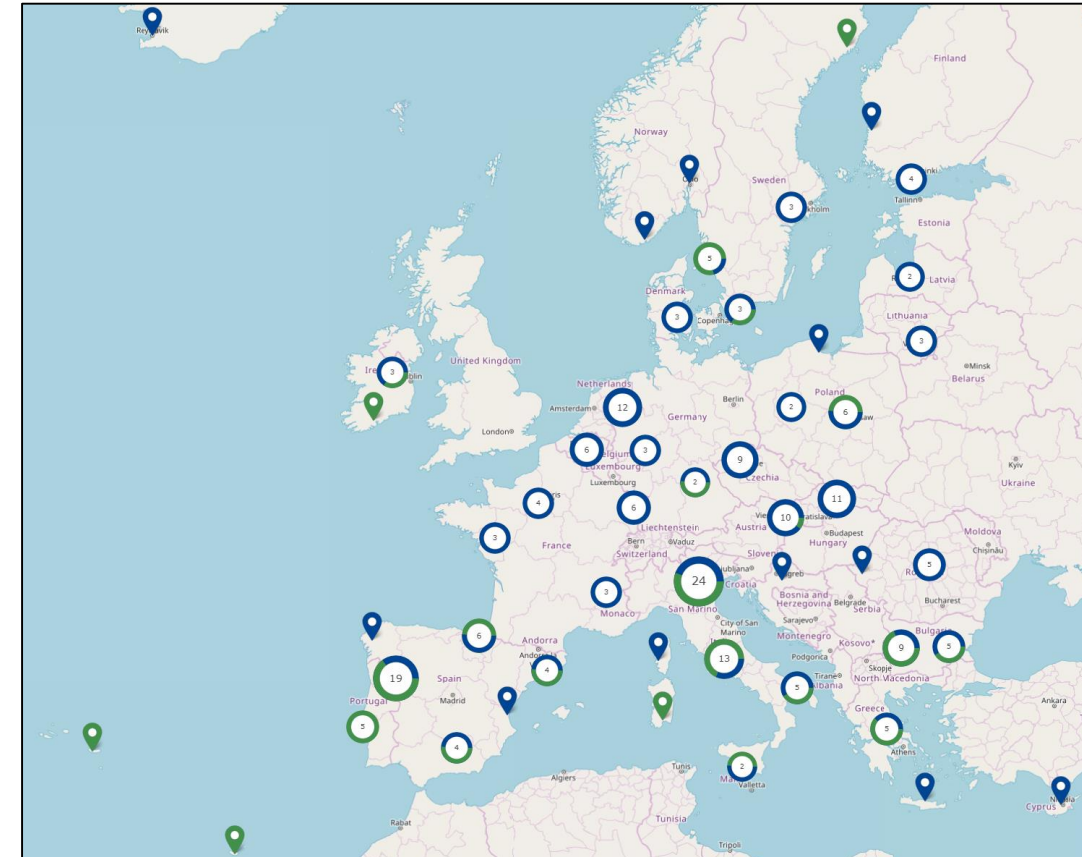

Kofinanziert von der
Europäischen Union

EDIH

European
Digital Innovation
Hubs Network

Koordiniert von:

Partner:

EDIH pro_digital

8. BTU Transfertag

Digitalisierung im Lausitzer Mittelstand – Innovative Wege in die Zukunft

<https://edihprodigital.eu/>

Wer sind EDIHs?

- EDIH ist eine zentrale Anlaufstelle, die lokale Unternehmen bei ihrer digitalen Transformation unterstützt
- finanziert durch das Programm Digitales Europa (DIGITAL EUROPE) → Angebote sind kostenfrei
- 151 EDIHs in Europa, 17 in Deutschland
- pro_digital ist Brandenburgs erster EDIH