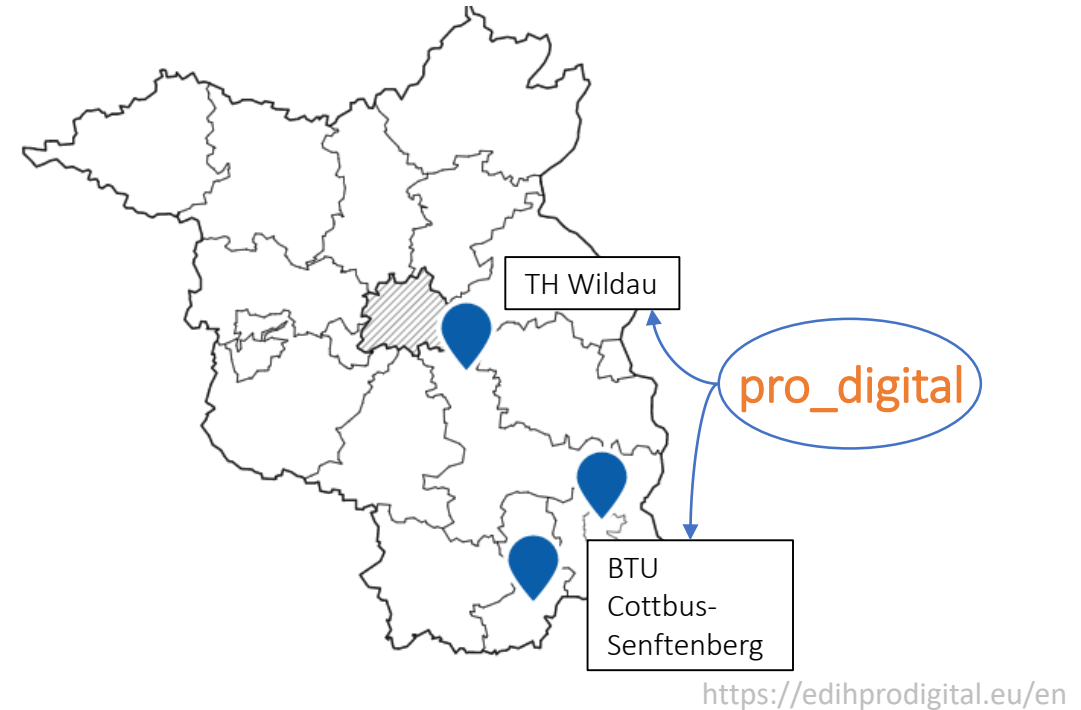

<https://edihprodigital.eu/>

Wer sind EDIHs?

- EDIH ist eine zentrale Anlaufstelle, die lokale Unternehmen bei ihrer digitalen Transformation unterstützt
- finanziert durch das Programm Digitales Europa (DIGITAL EUROPE) → Angebote sind kostenfrei
- 151 EDIHs in Europa, 17 in Deutschland
- pro_digital ist Brandenburgs erster EDIH

<https://european-digital-innovation-hubs.ec.europa.eu/edih-catalogue>

Wer ist pro_digital?

pro_digital:

- THW (Konsortial-Führer), BTU C-S
- Laufzeit: 01.01.2023 – 31.12.2025
- Wir unterstützen KMU, Midcaps, Startups und den öffentlichen Sektor