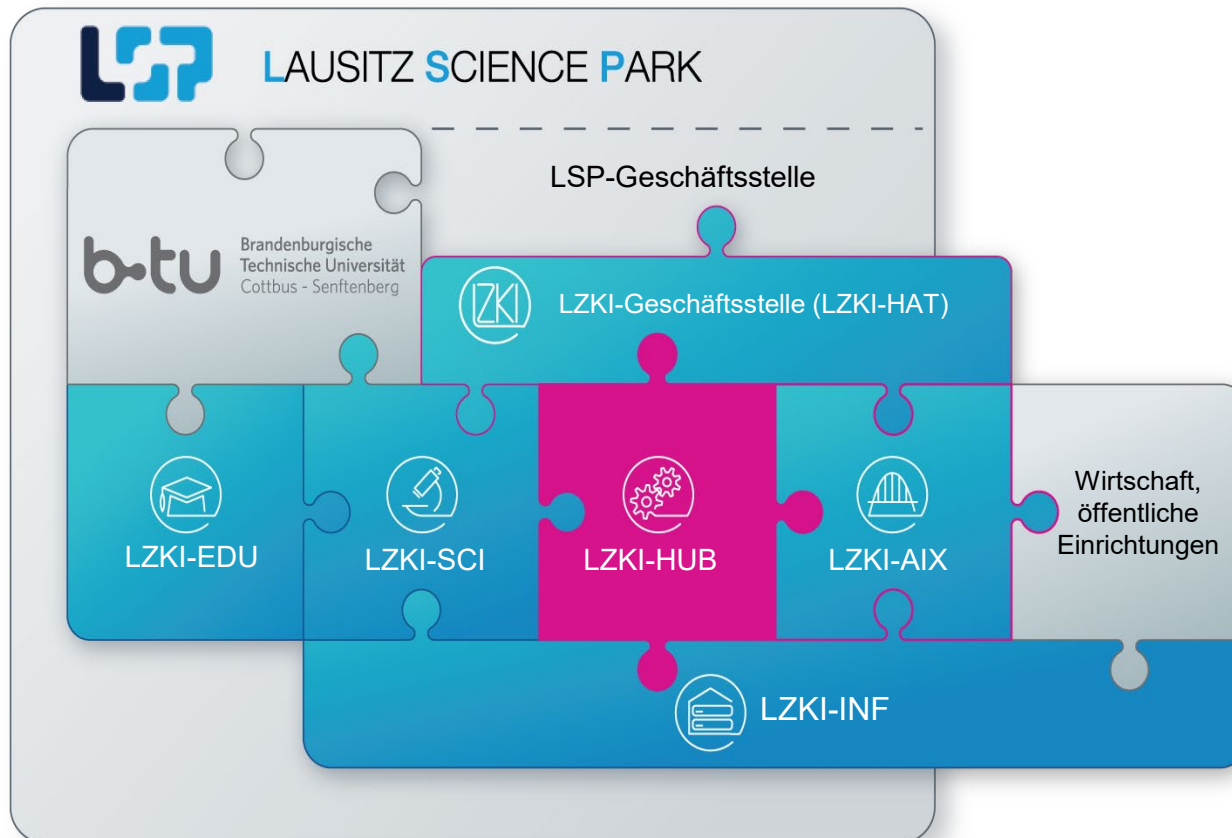

7. btutransfertag

IDEEN SIND CHANCEN

b.tu Brandenburgische
Technische Universität
Cottbus - Senftenberg

Lausitzer Zentrum für
Künstliche Intelligenz

KONTAKT

Prof. Matthias Wolff & Prof. Ingo Schmitt
KT/Elektrotechnik/BTU & DBIS/Informatik/BTU
T +49 (0)355 69 2128 / 2039
E wolff/schmitt@b-tu.de

www.lzki.de

ZIELSETZUNG

Forschung – Anwendung – Fachkräfte – Transfer

Lausitzer Zentrum für
Künstliche Intelligenz

Brandenburgische
Technische Universität
Cottbus - Senftenberg

ZIELSETZUNG

Lausitzer Zentrum für
Künstliche Intelligenz

Brandenburgische
Technische Universität
Cottbus - Senftenberg

KOOPERATIONSANGEBOTE