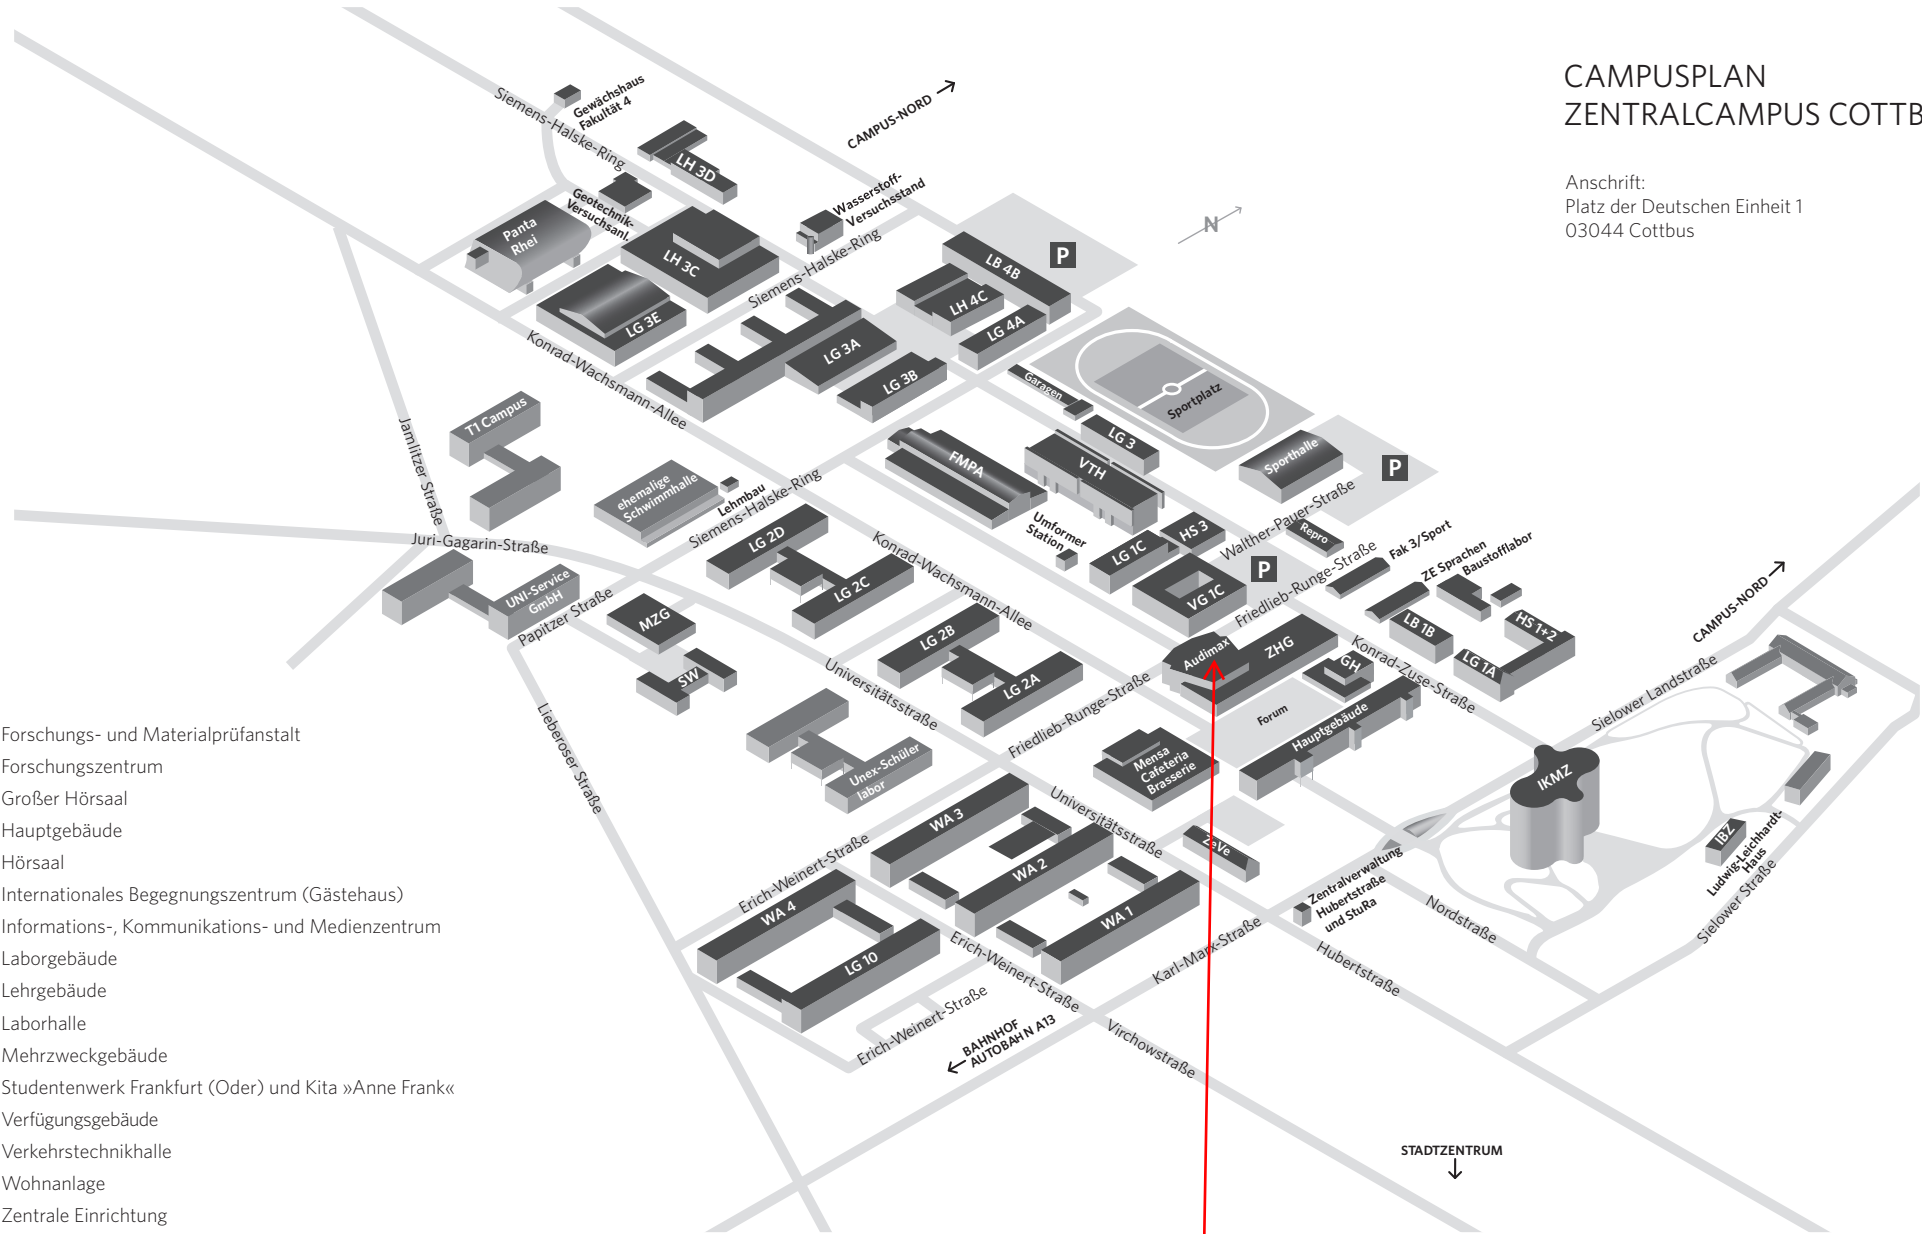

CAMPUSPLAN  
ZENTRALCAMPUS COTTBUS

Anschrift:  
Platz der Deutschen Einheit 1  
03044 Cottbus

- FMPA Forschungs- und Materialprüfanstalt
- FZ Forschungszentrum
- GH Großer Hörsaal
- HG Hauptgebäude
- HS Hörsaal
- IBZ Internationales Begegnungszentrum (Gästehaus)
- IKMZ Informations-, Kommunikations- und Medienzentrum
- LB Laborgebäude
- LG Lehrgebäude
- LH Laborhalle
- MZG Mehrzweckgebäude
- SW Studentenwerk Frankfurt (Oder) und Kita »Anne Frank«
- VG Verfügungsgebäude
- VTH Verkehrstechnikhalle
- WA Wohnanlage
- ZE Zentrale Einrichtung
- ZeVe Zentralverwaltung
- ZHG Zentrales Hörsaalgebäude mit Audimax