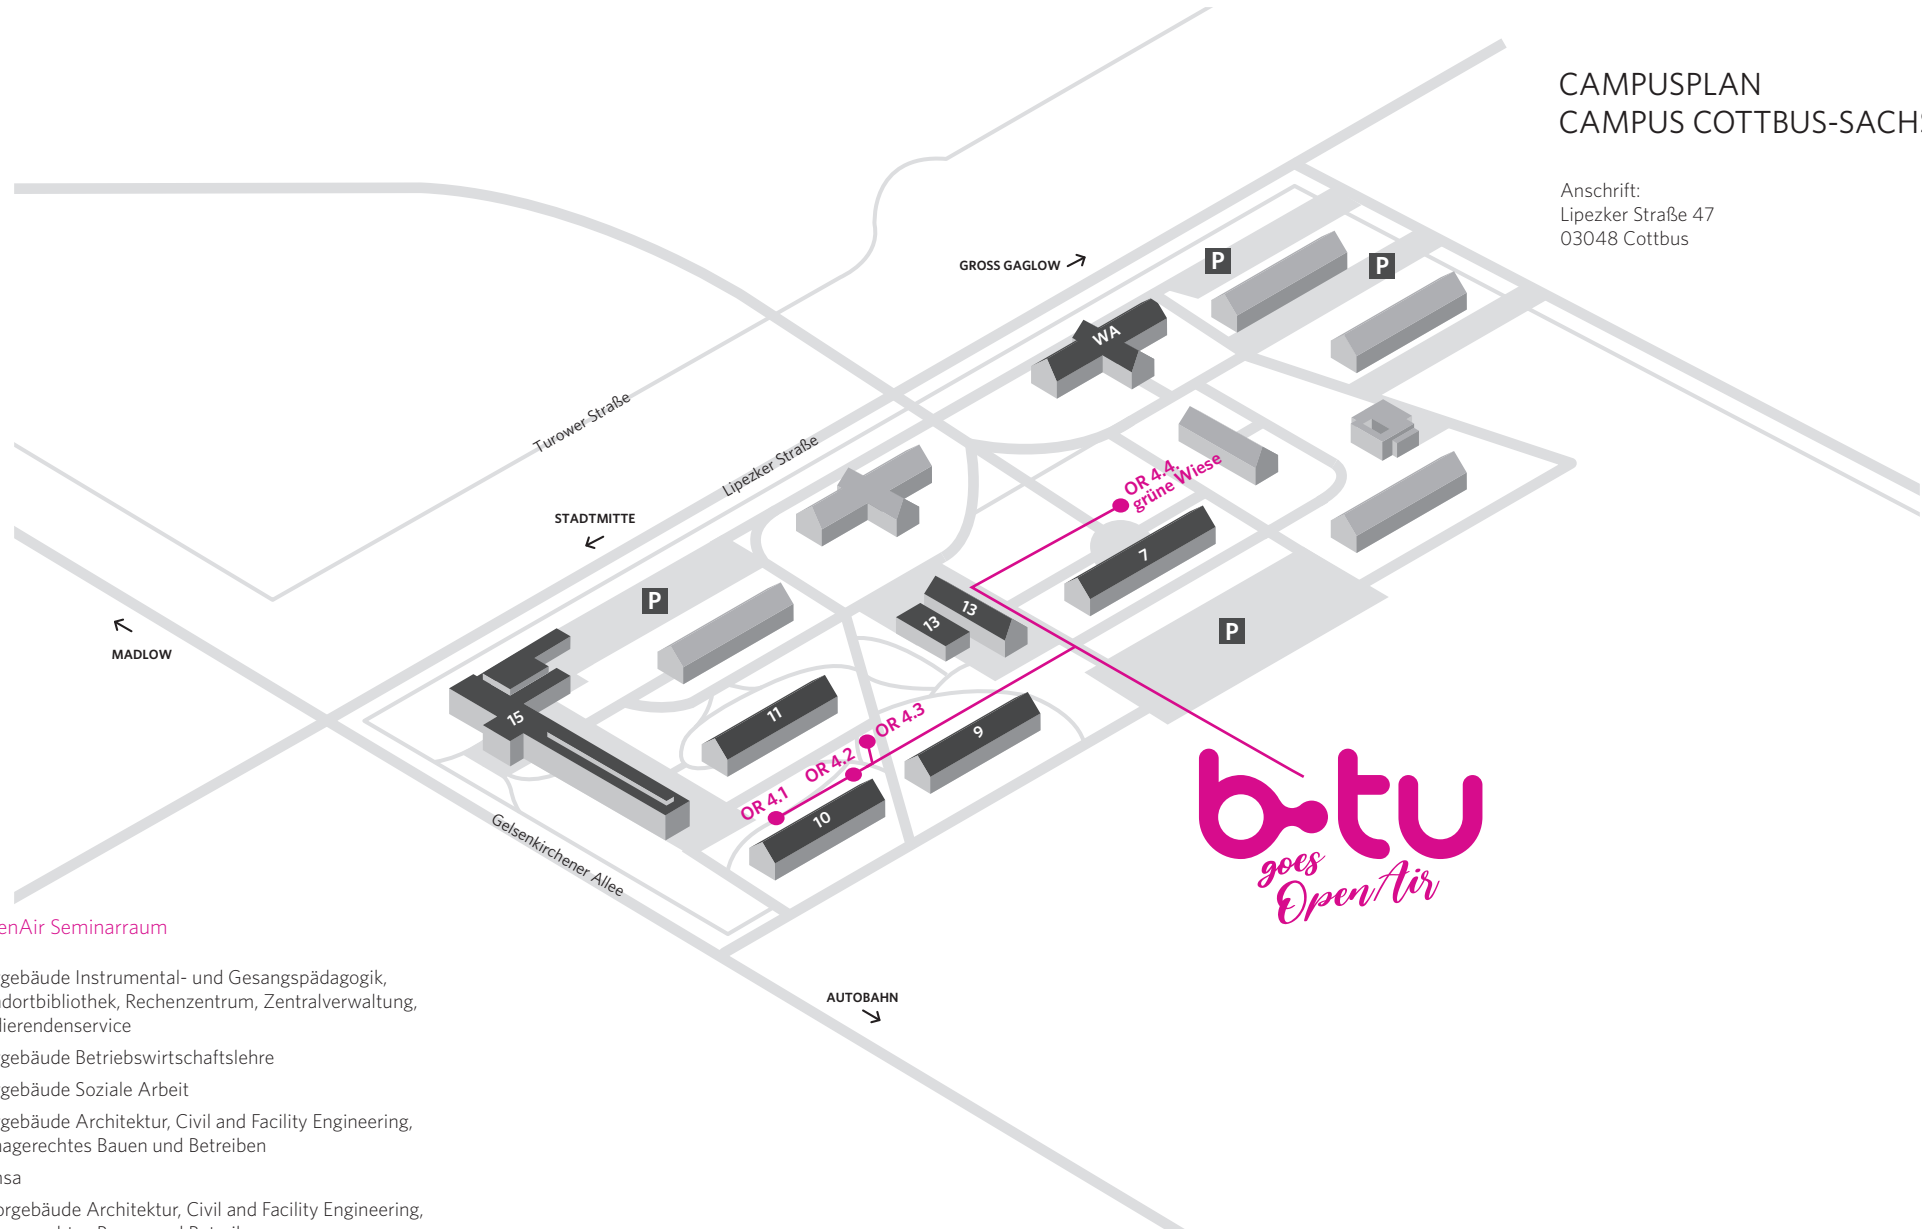

CAMPUSPLAN
CAMPUS COTTBUS-SACHSENDORF

Anschrift:
Lipezker Straße 47
03048 Cottbus

OR OpenAir Seminarraum

- 7 Lehrgebäude Instrumental- und Gesangspädagogik, Standortbibliothek, Rechenzentrum, Zentralverwaltung, Studierendenservice
- 9 Lehrgebäude Betriebswirtschaftslehre
- 10 Lehrgebäude Soziale Arbeit
- 11 Lehrgebäude Architektur, Civil and Facility Engineering, Klimagerechtes Bauen und Betreiben
- 13 Mensa
- 15 Laborgebäude Architektur, Civil and Facility Engineering, Klimagerechtes Bauen und Betreiben

WA Wohnanlage

Der Campus ist behindertengerecht erschlossen.