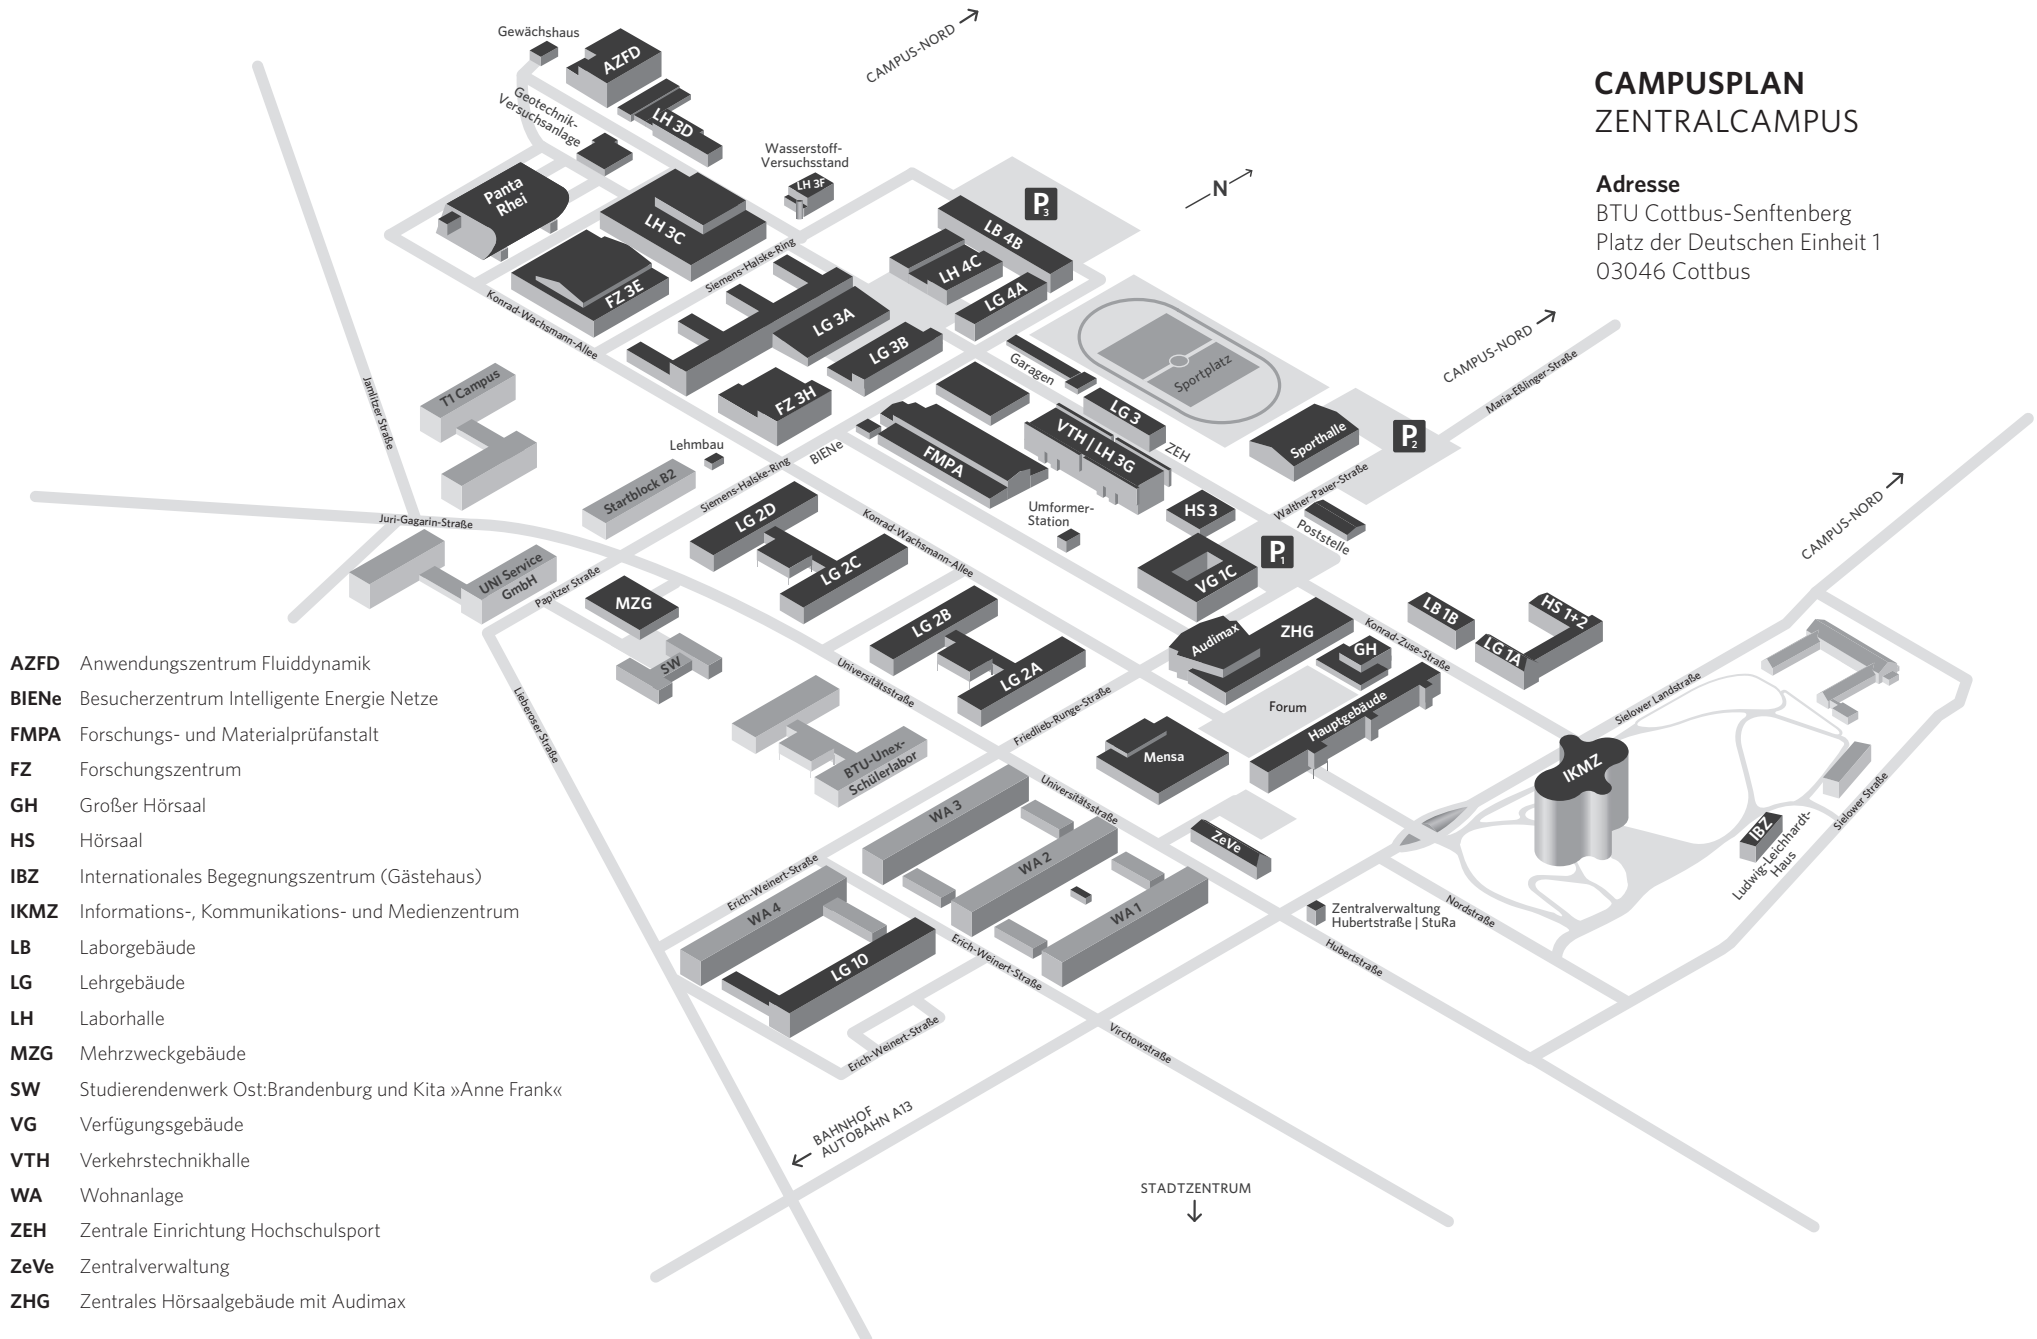

CAMPUSPLAN ZENTRALCAMPUS

Adresse
BTU Cottbus-Senftenberg
Platz der Deutschen Einheit 1
03046 Cottbus

- AZFD** Anwendungszentrum Fluidodynamik
- BIENE** Besucherzentrum Intelligente Energie Netze
- FMPA** Forschungs- und Materialprüfanstalt
- FZ** Forschungszentrum
- GH** Großer Hörsaal
- HS** Hörsaal
- IBZ** Internationales Begegnungszentrum (Gästehaus)
- IKMZ** Informations-, Kommunikations- und Medienzentrum
- LB** Laborgebäude
- LG** Lehrgebäude
- LH** Laborhalle
- MZG** Mehrzweckgebäude
- SW** Studierendenwerk Ost:Brandenburg und Kita »Anne Frank«
- VG** Verfügungsgebäude
- VTH** Verkehrstechnikhalle
- WA** Wohnanlage
- ZEH** Zentrale Einrichtung Hochschulsport
- ZeVe** Zentralverwaltung
- ZHG** Zentrales Hörsaalgebäude mit Audimax