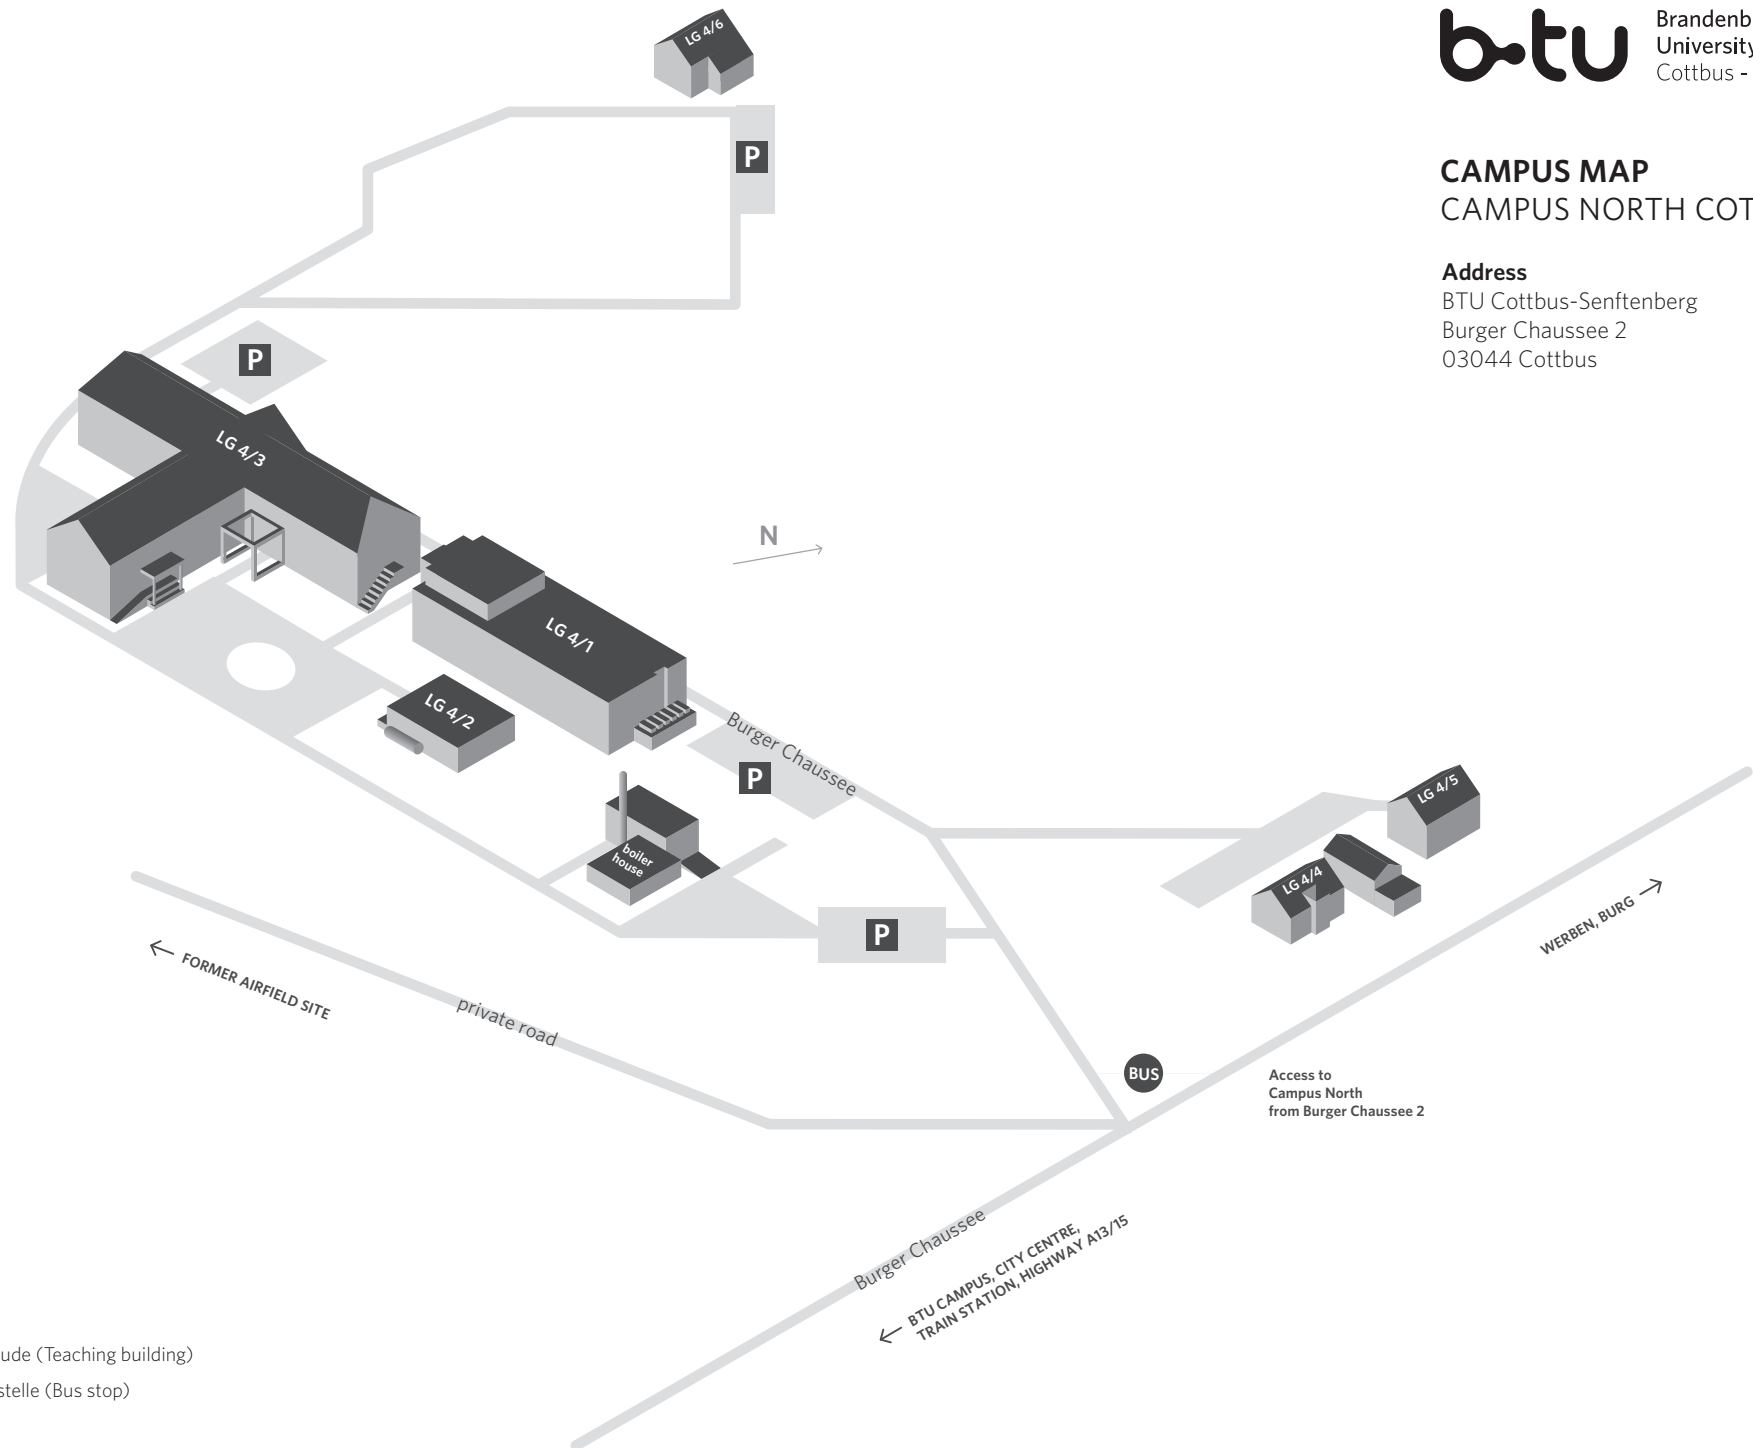

CAMPUS MAP
CAMPUS NORTH COTTBUS

Address
BTU Cottbus-Senftenberg
Burger Chaussee 2
03044 Cottbus

LG Lehrgebäude (Teaching building)

BUS Bushaltestelle (Bus stop)