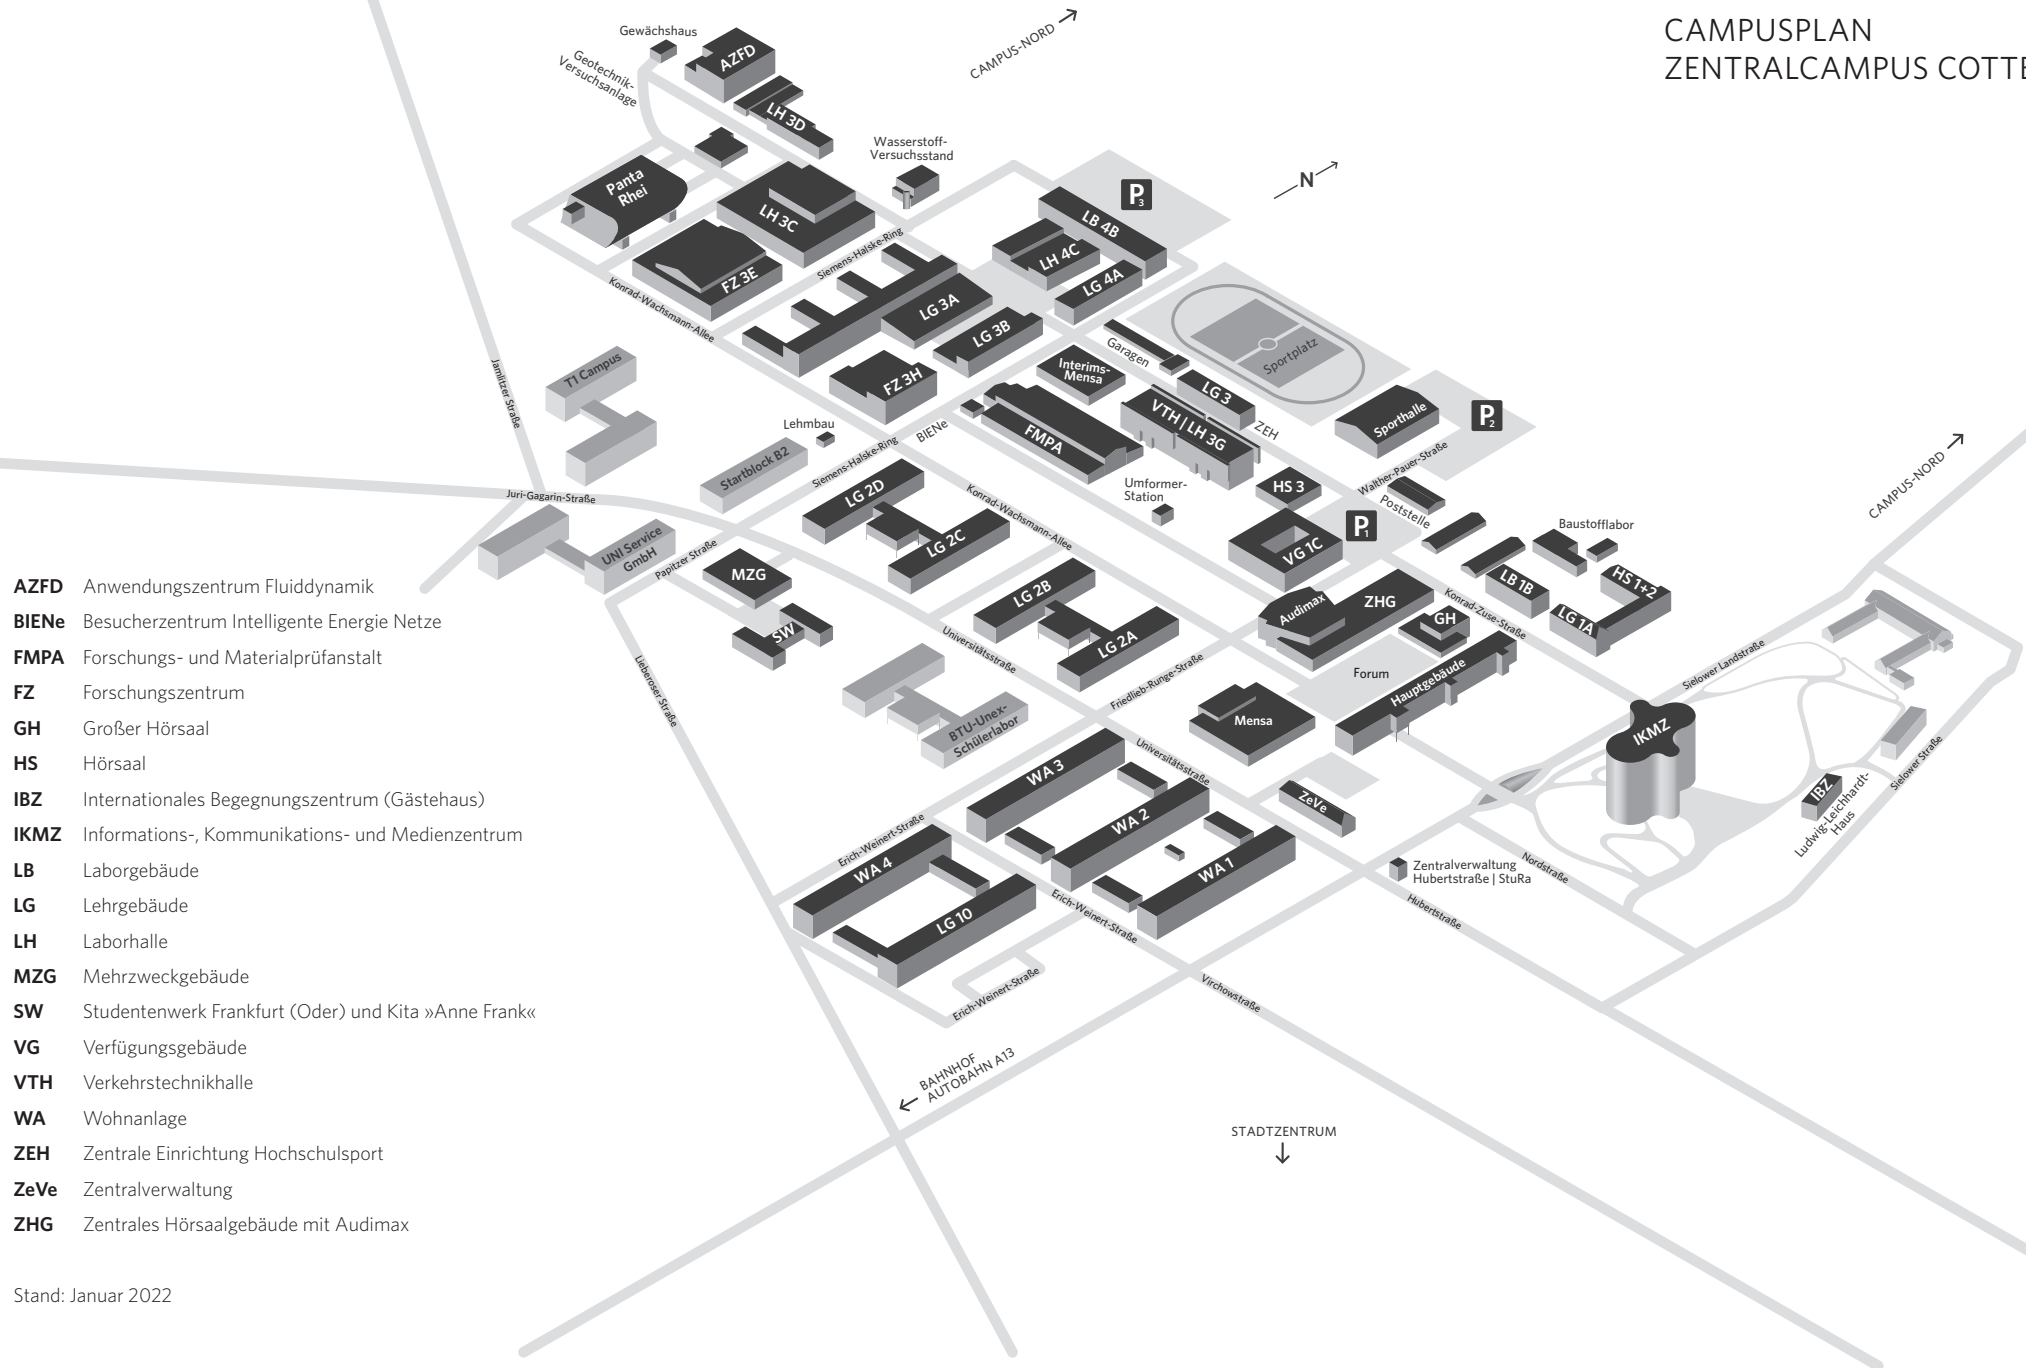

CAMPUSPLAN
ZENTRALCAMPUS COTTBUS

- AZFD** Anwendungszentrum Fluidodynamik
- BIENe** Besucherzentrum Intelligente Energie Netze
- FMPA** Forschungs- und Materialprüfanstalt
- FZ** Forschungszentrum
- GH** Großer Hörsaal
- HS** Hörsaal
- IBZ** Internationales Begegnungszentrum (Gästehaus)
- IKMZ** Informations-, Kommunikations- und Medienzentrum
- LB** Laborgebäude
- LG** Lehrgebäude
- LH** Laborhalle
- MZG** Mehrzweckgebäude
- SW** Studentenwerk Frankfurt (Oder) und Kita »Anne Frank«
- VG** Verfügungsgebäude
- VTH** Verkehrstechnikhalle
- WA** Wohnanlage
- ZEH** Zentrale Einrichtung Hochschulsport
- ZeVe** Zentralverwaltung
- ZHG** Zentrales Hörsaalgebäude mit Audimax