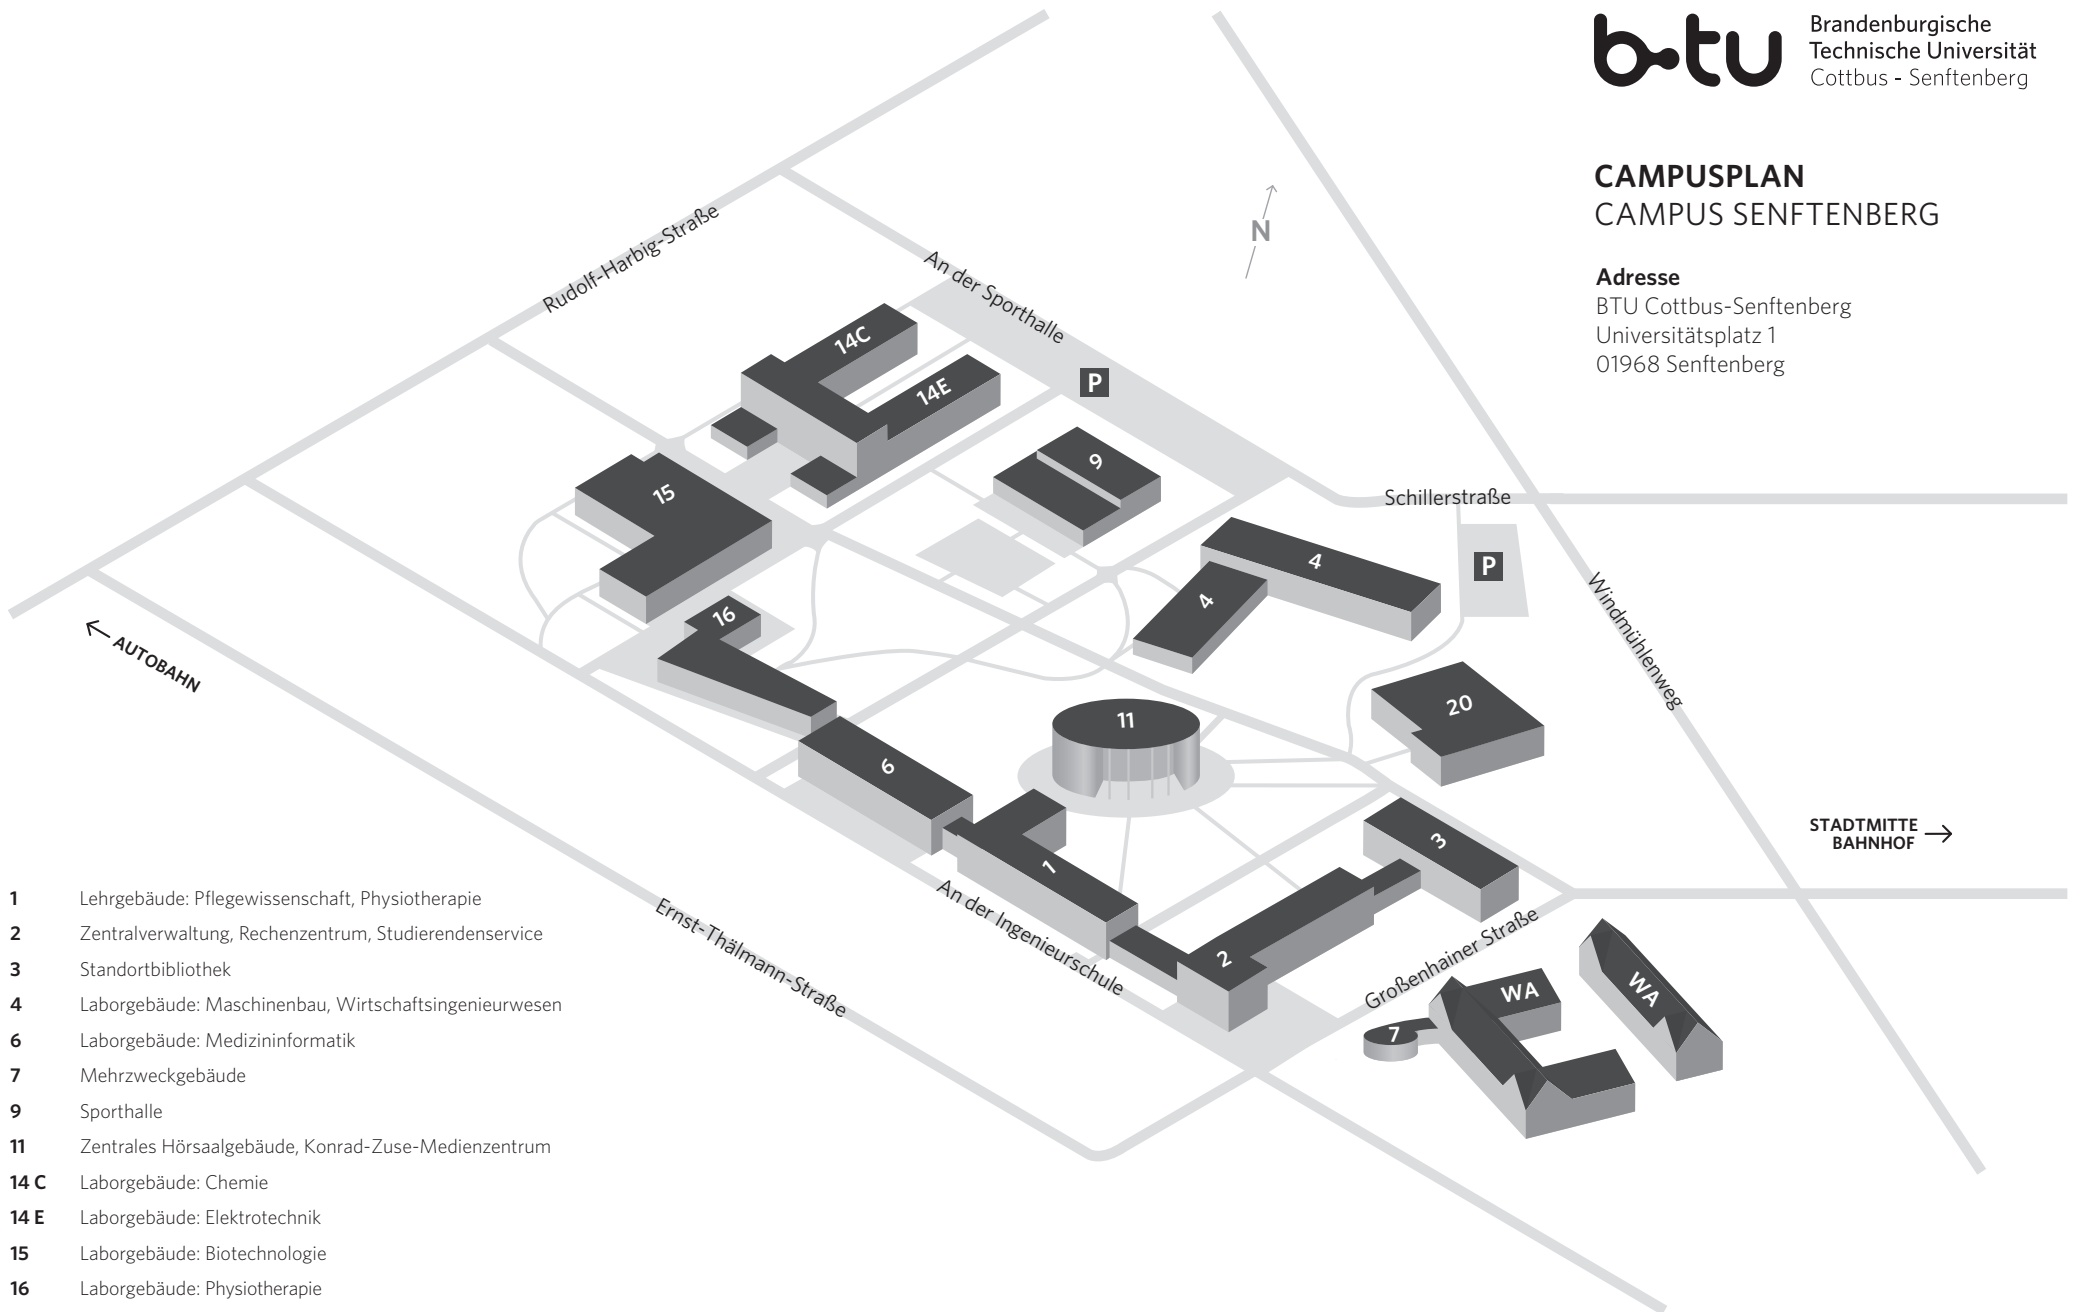

CAMPUSPLAN CAMPUS SENFTENBERG

Adresse
BTU Cottbus-Senftenberg
Universitätsplatz 1
01968 Senftenberg

- 1 Lehrgebäude: Pflegewissenschaft, Physiotherapie
- 2 Zentralverwaltung, Rechenzentrum, Studierendenservice
- 3 Standortbibliothek
- 4 Laborgebäude: Maschinenbau, Wirtschaftsingenieurwesen
- 6 Laborgebäude: Medizininformatik
- 7 Mehrzweckgebäude
- 9 Sporthalle
- 11 Zentrales Hörsaalgebäude, Konrad-Zuse-Medienzentrum
- 14 C Laborgebäude: Chemie
- 14 E Laborgebäude: Elektrotechnik
- 15 Laborgebäude: Biotechnologie
- 16 Laborgebäude: Physiotherapie
- 20 Mensa
- WA Wohnanlage

Der Campus ist behindertengerecht erschlossen.