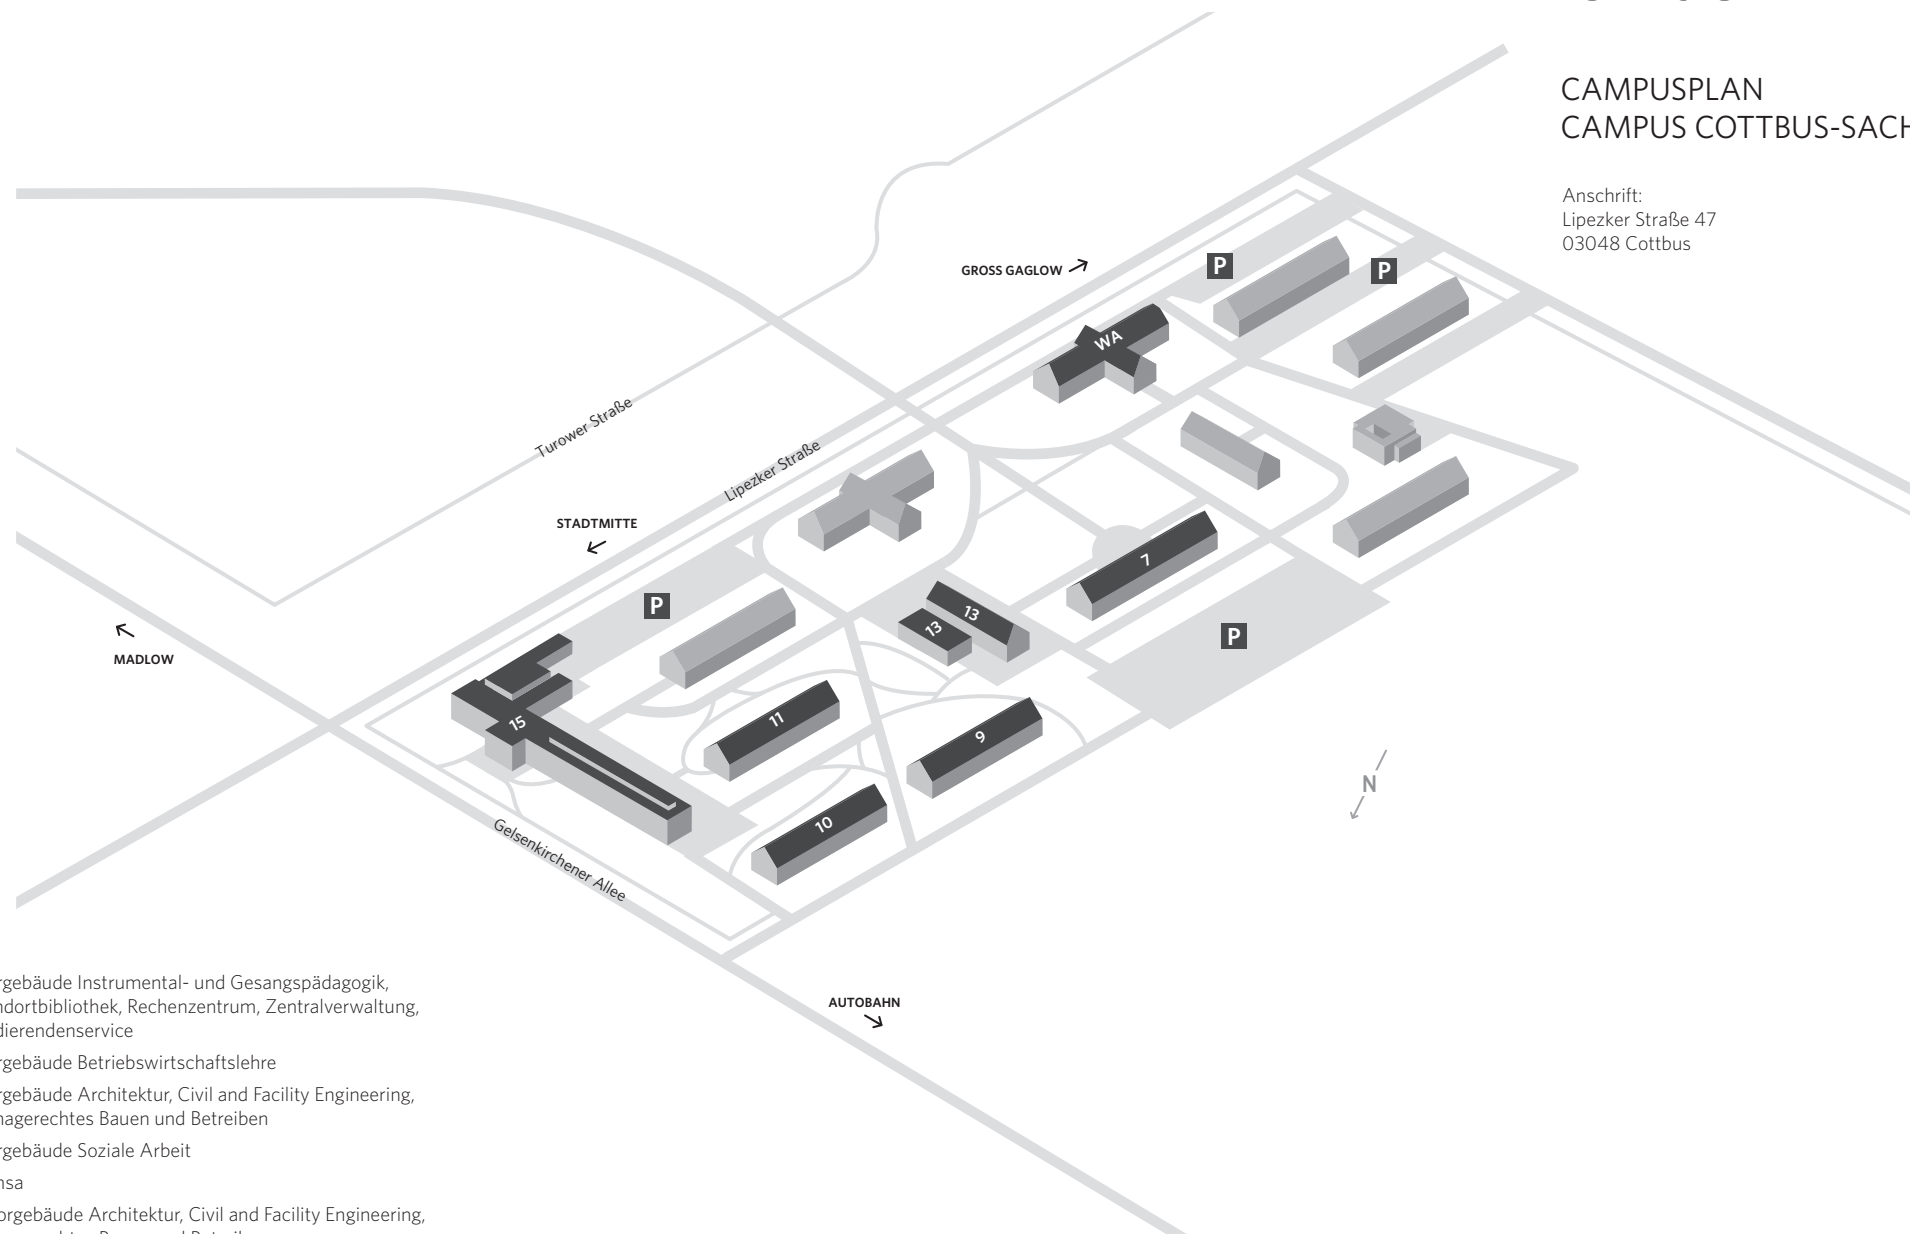

CAMPUSPLAN  
CAMPUS COTTBUS-SACHSENDORF

Anschrift:  
Lipezker Straße 47  
03048 Cottbus

7 Lehrgebäude Instrumental- und Gesangspädagogik,  
Standortbibliothek, Rechenzentrum, Zentralverwaltung,  
Studierendenservice

9 Lehrgebäude Betriebswirtschaftslehre

10 Lehrgebäude Architektur, Civil and Facility Engineering,  
Klimagerechtes Bauen und Betreiben

11 Lehrgebäude Soziale Arbeit

13 Mensa

15 Laborgebäude Architektur, Civil and Facility Engineering,  
Klimagerechtes Bauen und Betreiben