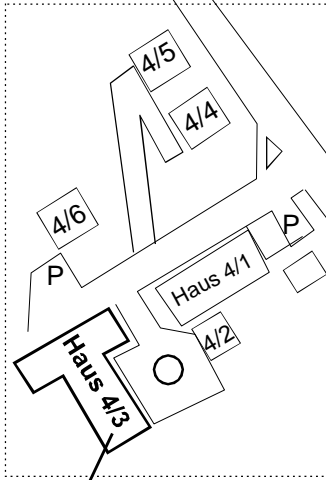

Auszug aus dem Stadtplan von Cottbus

Lehrstuhl Mechanische Verfahrenstechnik

Campus Nord

Burger Chaussee 2, Haus 4/3, Zi. 105

03046 Cottbus

Burg/Spreewald

Lehrstuhl
Mechanische
Verfahrenstechnik,
Campus Nord