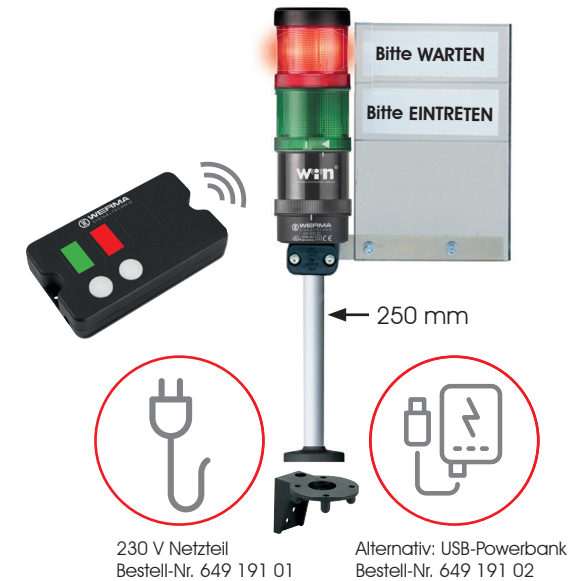

Zutrittskontrolle SignalSET Funk

230 V Netzteil

USB-Powerbank

Zugang auf Knopfdruck

Mit der Zutrittskontrolle von WERMA können Sie ganz einfach Personen vor dem Eingang signalisieren, ob aktuell ein Zugang gewährt werden kann.

Somit ist gewährleistet, dass sich nicht zu viele Personen im Laden oder in der Praxis befinden und der Sicherheitsabstand eingehalten werden kann.

Die WERMA Zutrittskontrolle besteht aus einer Signalsäule mit Funkelement, Fuß, Winkel zum Anbringen an die Wand und einem Netzteil für eine 230 V Stromversorgung. Falls keine Steckdose außerhalb des Gebäudes vorhanden ist, kann die Signalsäule alternativ mit einem USB-Anschlusselement ausgerüstet werden, welches Sie an einer handelsüblichen USB-Powerbank anschließen.

Sprechen Sie uns an: 07424-9557-153

Inhalt (230 V Version): **289,- €**

- Funkgesteuerte Signalsäule für den Außenbereich (grün/rot)
- Beschriftungstafel zur Erklärung der Signalfarben (z. B. grün = bitte eintreten; rot = bitte warten)
- Fernsteuerung zur einfachen Bedienung
- Befestigungsmaterial und Netzteil
Bestell-Nr. **649 191 01**

230 V Netzteil
Bestell-Nr. 649 191 01

Alternativ: USB-Powerbank
Bestell-Nr. 649 191 02

Optional:

- Sprachausgabeelement (88 dB) **184,12 €**
für Ihre eindeutigen Anweisungen können über ein Sprachelement zusätzlich individuelle mp3 auf Knopfdruck abgespielt werden.
Bestell-Nr. **645 840 55**
- Anschlußdose mit Magnetfuß **28,95 €**
Bestell-Nr. **975 840 04**
- Knickfuß zum Umklappen der Signalsäule **31,27 €**
Bestell-Nr. **960 000 30**