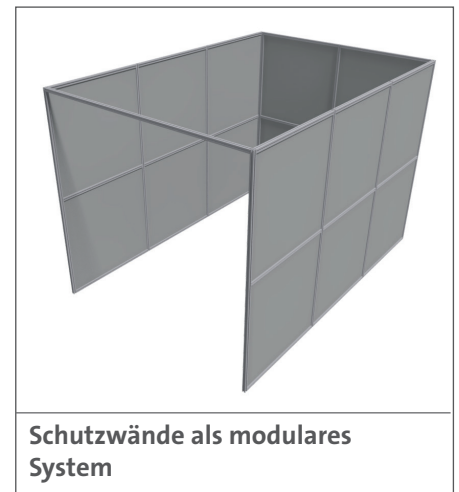

INFORMATIONEN ZU UNSEREN PRODUKTEN:

- Grundkonstruktion aus Aluminium
- Alle Abmessungen individuell konfigurierbar
- Farbige Flächenelemente als Sichtschutz möglich
- Transparente Flächenelemente als Spuckschutz möglich
- Benötigte Ausschnitte für Kartenleser etc. sind frei konfigurierbar

BEISPIELE:

IHR KONTAKT ZU UNS:

syskomp gehmeyr GmbH
Max-Planck-StraÙe 1
92224 Amberg
E-Mail: amberg@syskomp-group.com
Tel.: +49 9621 67547-0

syskomp gehmeyr GmbH -
Betriebsstutte Regensburg
Auerbacher StraÙe 2
93057 Regensburg
E-Mail: regensburg@syskomp-group.com
Tel.: +49 941 69681-0

syskomp gehmeyr GmbH -
Betriebsstutte Medingen
Am Eichelberg 7
OT Medingen
01458 Ottendorf-Okrilla
E-Mail: medingen@syskomp-group.com
Tel.: +49 35205 70382-0