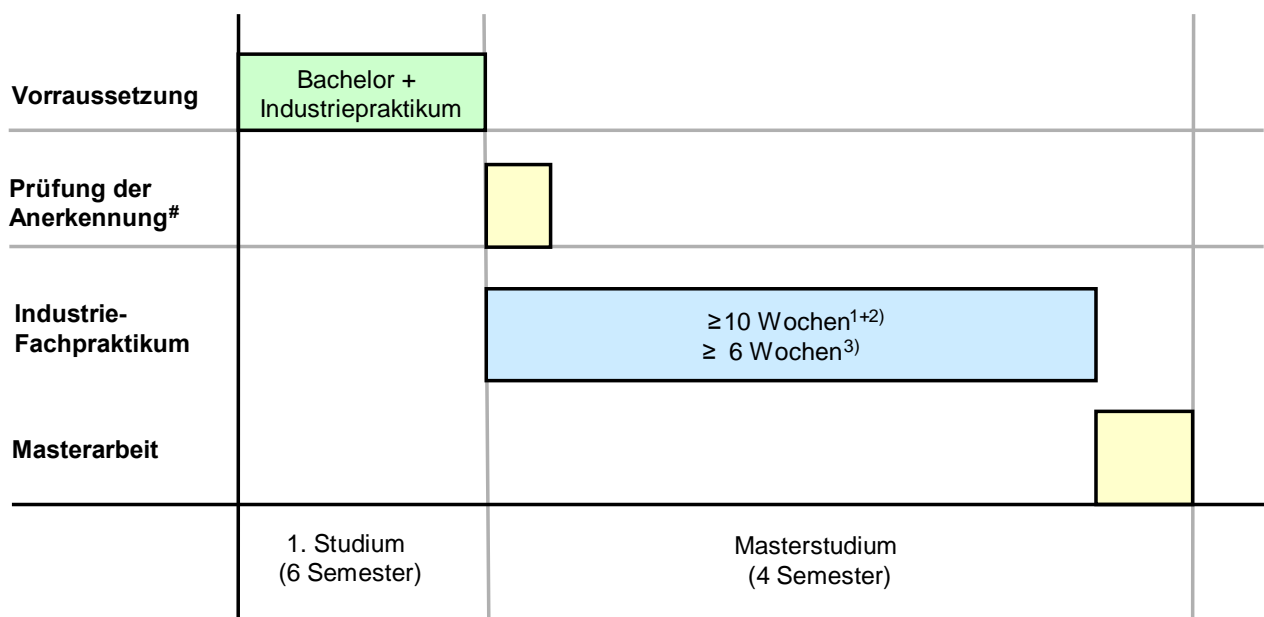

Information zur Praktikumsordnung für die Master-Studiengänge

- Maschinenbau (Mechanical Engineering)
- Elektrotechnik (Electrical Engineering)
- Electrical Power Engineering

Industriefachpraktikum

Praktikumsdauer: ≥ 10 Wochen für den Studiengang Maschinenbau¹⁾

Praktikumsdauer: ≥ 10 Wochen für den Studiengang Elektrotechnik²⁾

Praktikumsdauer: ≥ 6 Wochen Studiengang Electrical Power Engineering³⁾

... Die Prüfung der Anerkennung erfolgt auf der Grundlage der Bachelor-Praktikumsordnungen für die entsprechenden Studiengänge (8 Wochen Grundpraktikum und 8 Wochen Fachpraktikum)