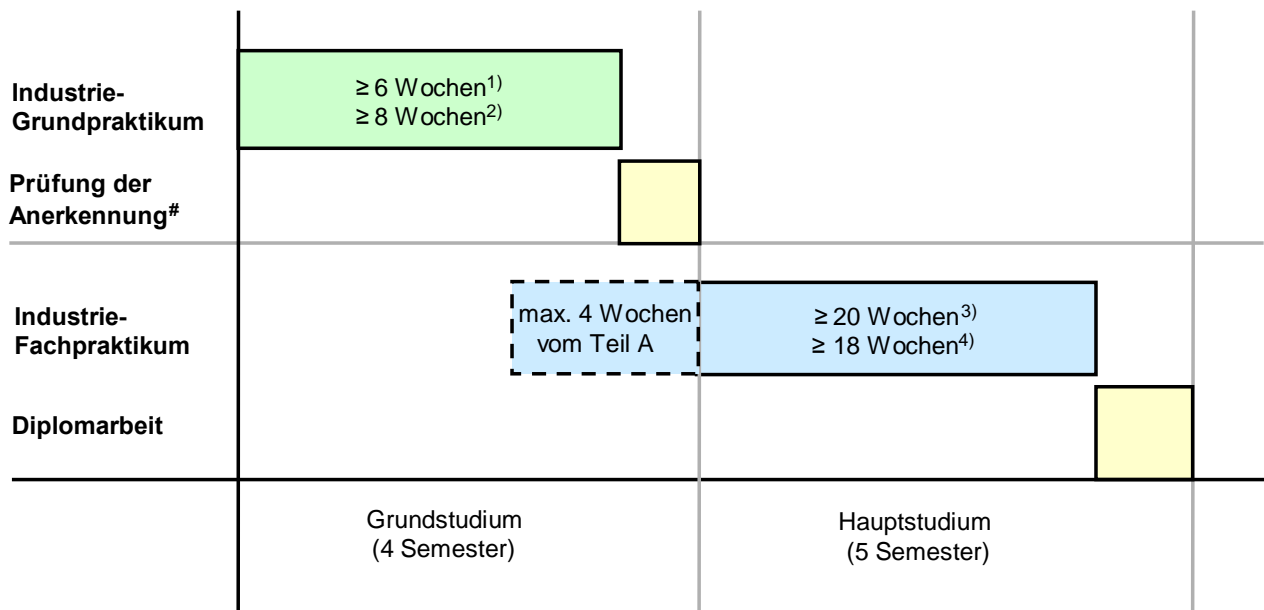

Information zur Praktikumsordnung für die Diplom-Studiengänge

- Maschinenbau
- Elektrotechnik

Industriegrundpraktikum

Praktikumsdauer: ≥ 6 Wochen für den Studiengang Maschinenbau¹⁾

Praktikumsdauer: ≥ 8 Wochen für den Studiengang Elektrotechnik²⁾

Industriefachpraktikum

Praktikumsdauer: ≥ 20 Wochen für den Studiengang Maschinenbau³⁾

Praktikumsdauer: ≥ 18 Wochen für den Studiengang Elektrotechnik⁴⁾

... Die Prüfung der Anerkennung erfolgt auf der Grundlage der Diplom-Praktikumsordnungen für die entsprechenden Studiengänge (2004)