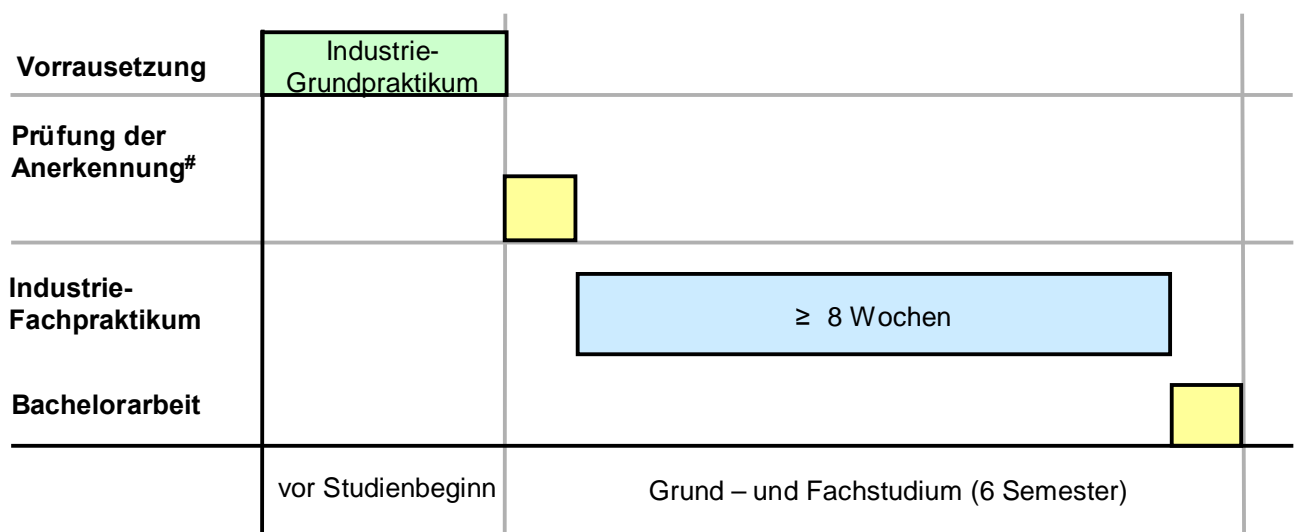

# Information zur Praktikumsordnung für die Bachelor-Studiengänge

- Maschinenbau
- Elektrotechnik

## Industriegrundpraktikum

Praktikumsdauer im Studiengang Maschinenbau:  $\geq 8$  Wochen

Praktikumsdauer im Studiengang Elektrotechnik:  $\geq 8$  Wochen

## Industriefachpraktikum

Praktikumsdauer im Studiengang Maschinenbau:  $\geq 8$  Wochen

Praktikumsdauer im Studiengang Elektrotechnik:  $\geq 8$  Wochen